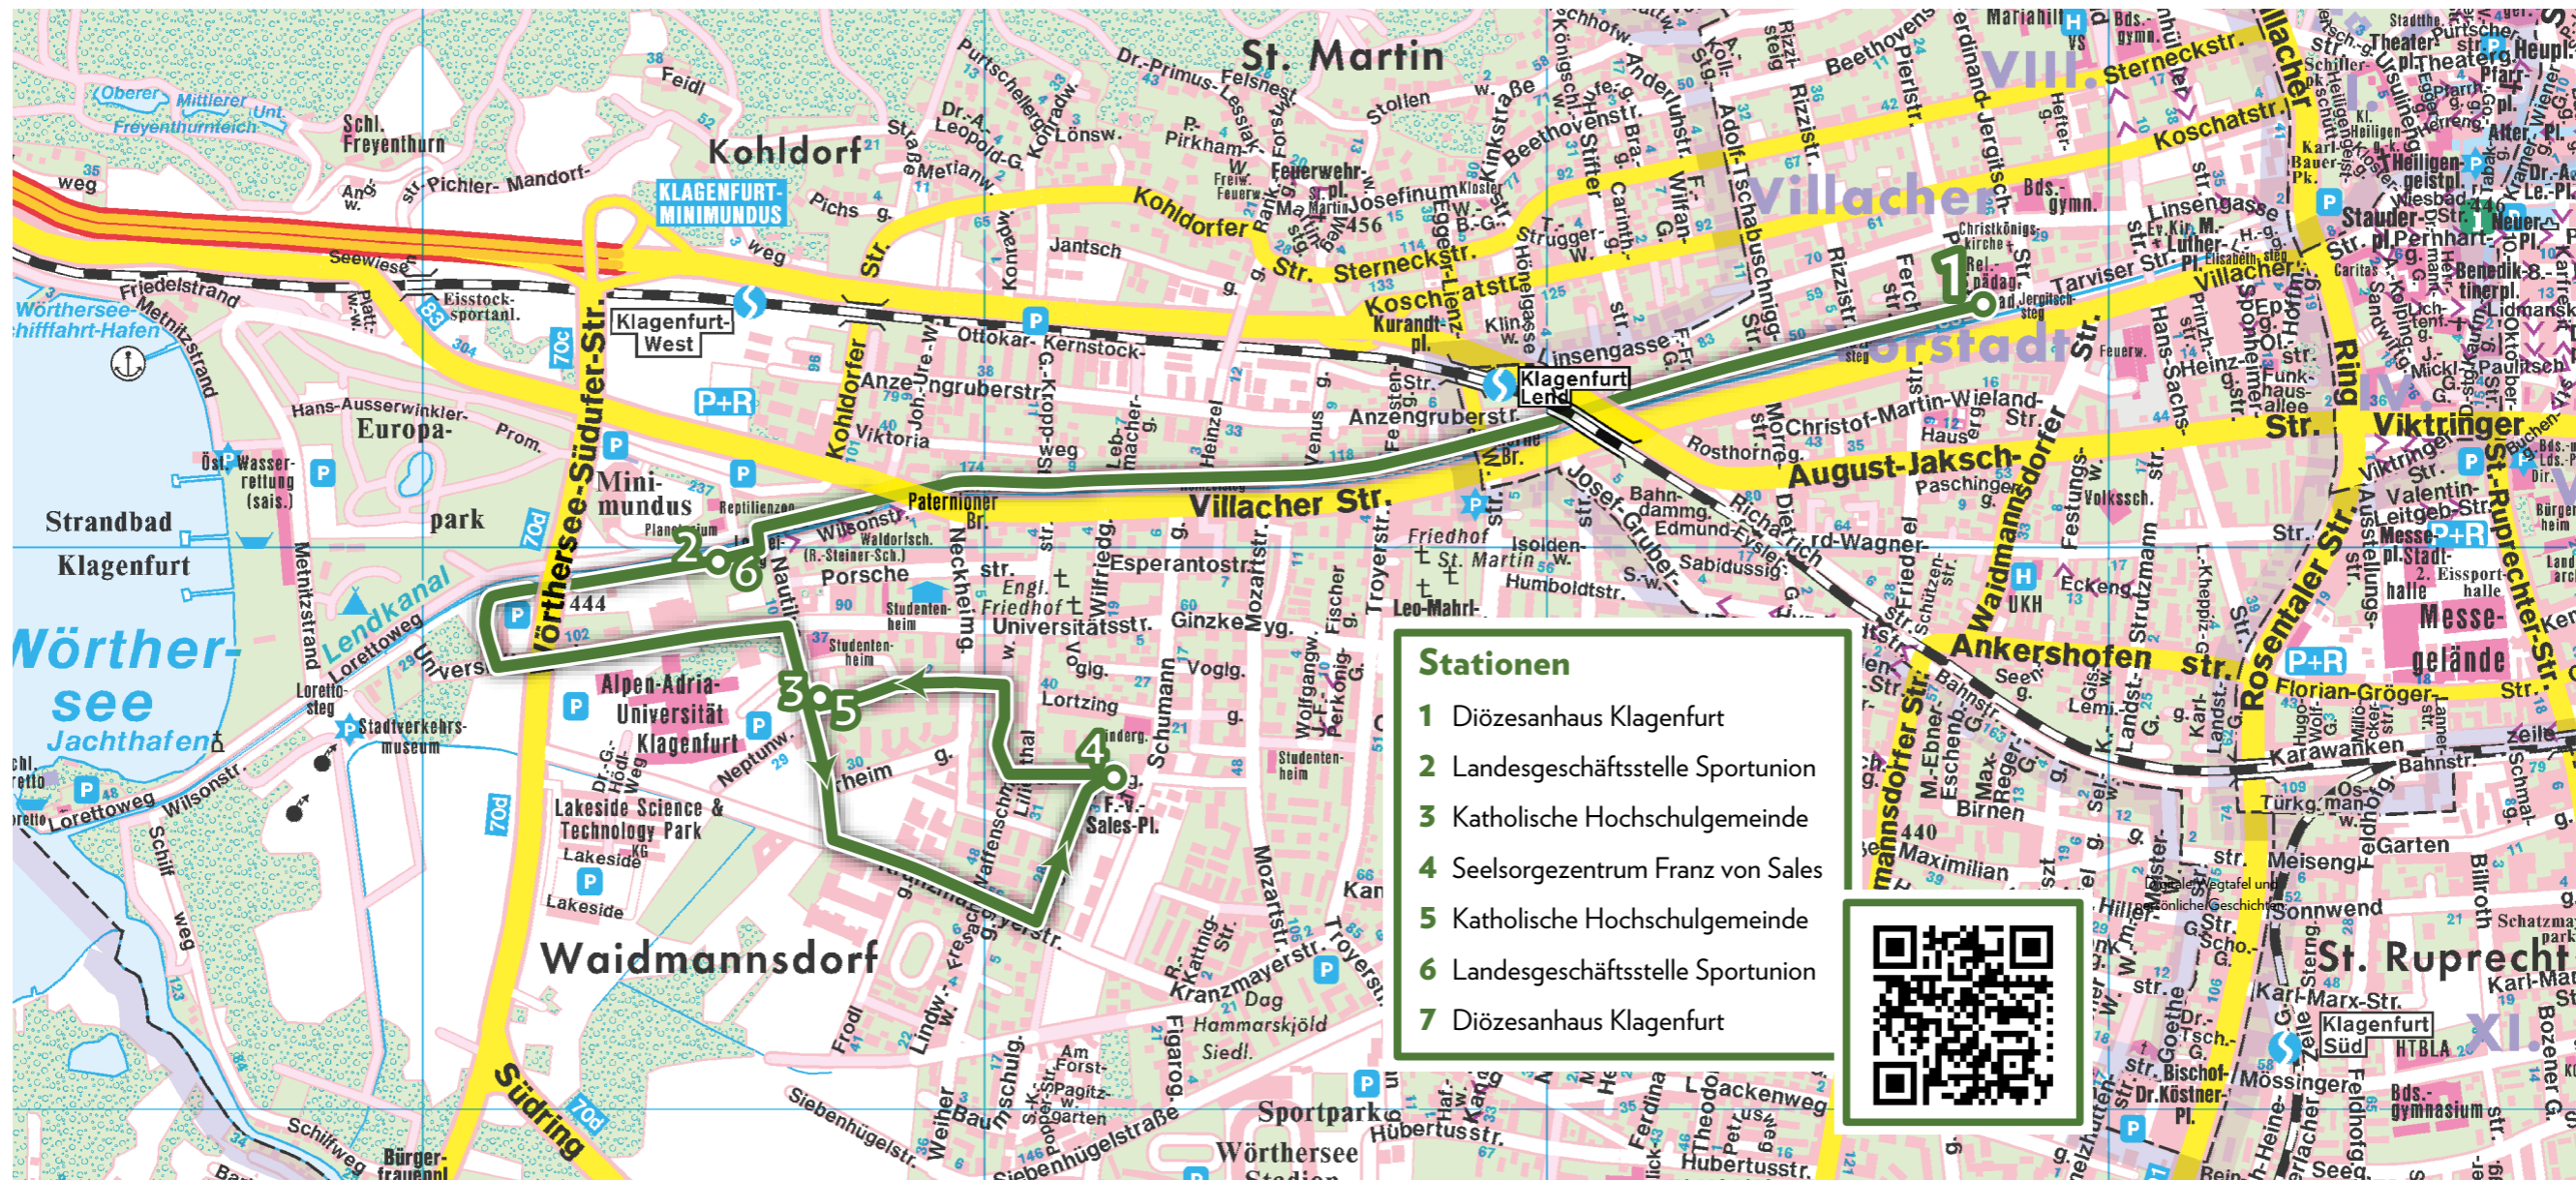

1. **Stationen**
1. 1 Diözesanhaus Klagenfurt
  2. 2 Landesgeschäftsstelle Sportunion
  3. 3 Katholische Hochschulgemeinde
  4. 4 Seelsorgezentrum Franz von Sales
  5. 5 Katholische Hochschulgemeinde
  6. 6 Landesgeschäftsstelle Sportunion
  7. 7 Diözesanhaus Klagenfurt