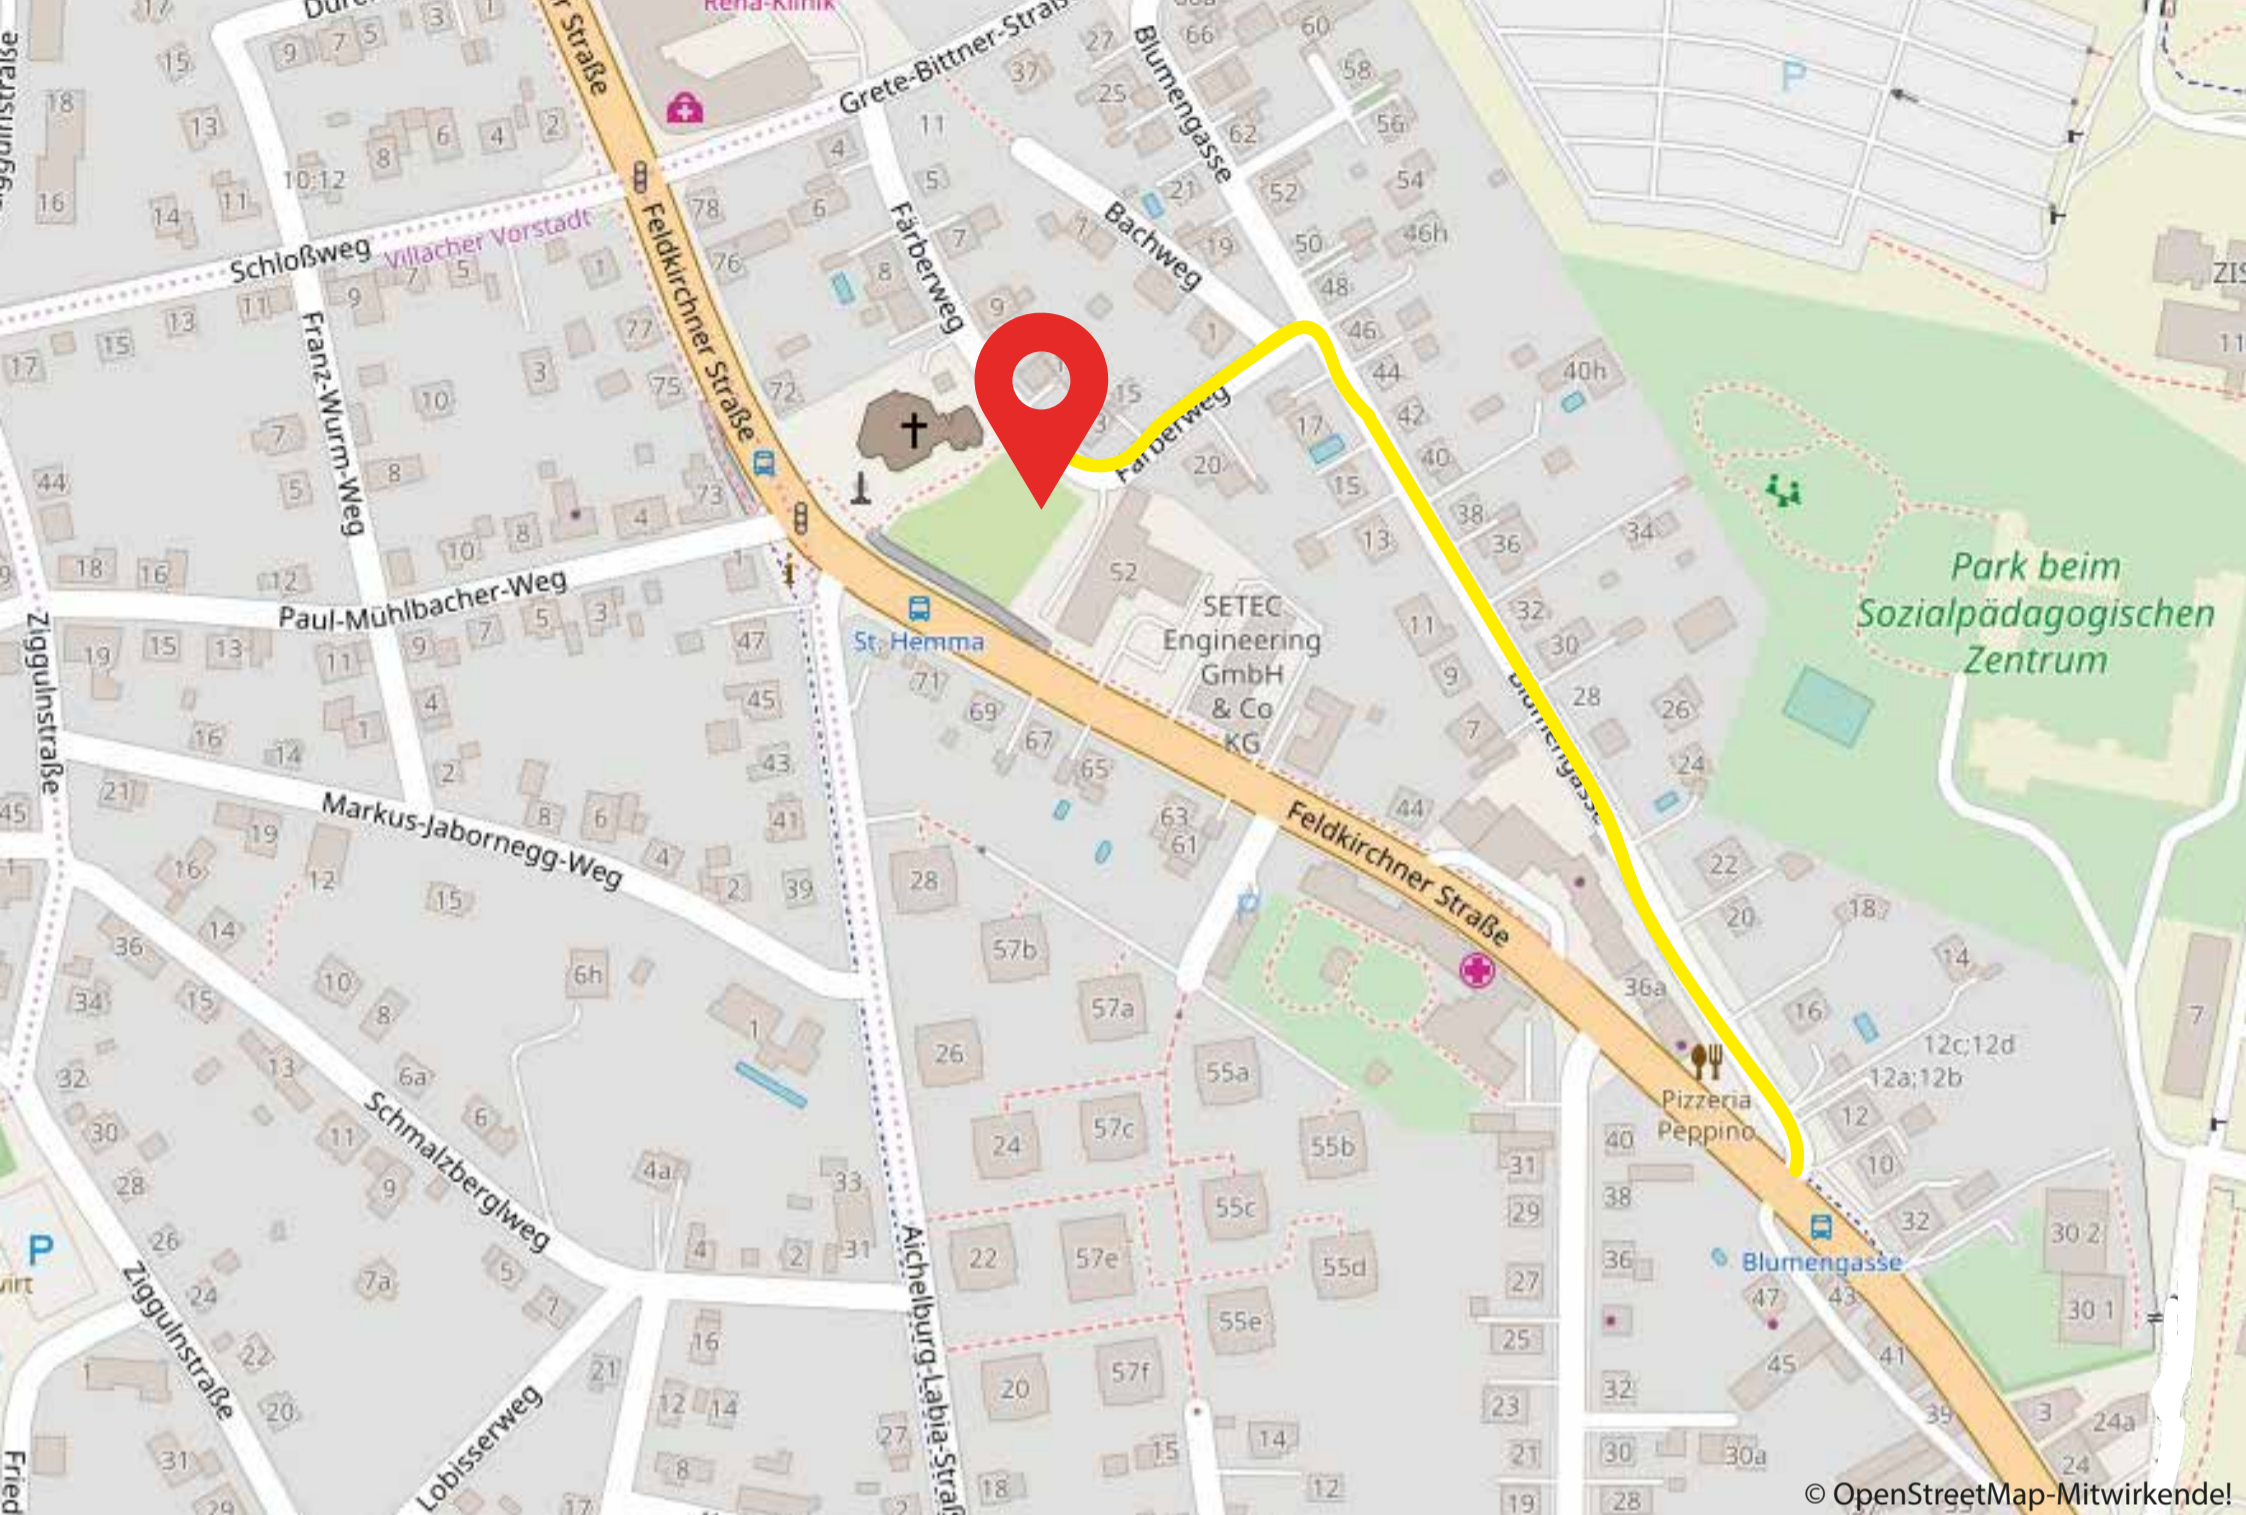

DRIVE-IN SEGEN

19. & 20. JULI
15-18 UHR

PFARRE ST. HEMMA, FÄRBERWEG, 9020 KLAGENFURT
ES GIBT EINE FAHRZEUGSEGUNG, AGAPE MIT LIVEMUSIK, STILLE "EINKEHR" IN DER KIRCHE
BEWUSST DANKE SAGEN FÜR JEDEN UNFALLFREIEN KILOMETER!

ANFAHRTSPLAN

Um zum "Drive-In Segen" zu kommen, fahren Sie die Feldkirchnerstraße stadtauswärts. Vor der Pizzeria Peppino nach rechts in die Blumengasse einbiegen, und danach nach links in den Färberweg. Die Adresse lautet: Färberweg 14, 9020 Klagenfurt.