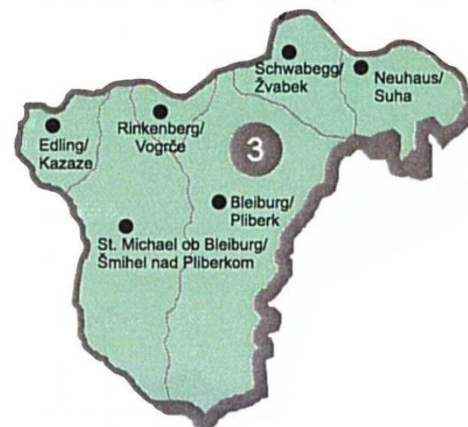

10.07.2022:

- Kirchtage in Hof • Dvorško žegnanje, 09:30
- Kirchtage in St. Margareten • Žegnanje v Šmarjeti pri Pliberku, 10:00
- Hl. Messe am Kömmelgupf • Sv. maša pri Štiabarju na Komeljski gori, 11:00
- Kirchtage in Humtschah bei Edling • Žegnanje v Humčah pri Kazazah

17.07.2022:

- Kirchtage Christophoruskapelle Motschula • Žegnanje v Krištofovi kapeli na Močuli, 09:00
- Alexiuskirchtage in St. Luzia Aich bei Schwabegg • Lekšovo žegnanje pri Sv. Luciji v Dobu pri Žvabeku, 10:15

24.07.2022:

- Jakobikirchtage in Neuhaus • Jakobovo žegnanje na Suhi, 10:00
- Kirchtage auf der Petzen • Žegnanje na Peci, 11:00
- Kirchtage auf der Wackendorfer Alm • Žegnanje na Veškem stanu, 11:30
- Kirchtage in Aich St. Sebastian (Bleiburg) • Žegnanje v Dobu Sv. Boštjan (Pliberk)

31.07.2022:

- Kirchtage in Schwabegg und Feuerwehrfest • Žegnanje v Žvabeku in gasilska veselica, 10:00

07.08.2022:

- Kirchtage in Unterloibach • Žegnanje v Spodnjih Libučah, 09:00
- Kirchtage in Rinkolach • Žegnanje v Rinkolah, 09:30
- Pudlacher Dorffest mit Hl. Messe • Podloški vaški praznik, 10:30
- Harmonikatreffen in Heiligenstadt • Srečanje vižarjev na Svetem mestu, 14:00

12.08.2022:

- Anbetungstag in Edling • Vedno češčenje v Kazazah

14.08.2022

- Kirchtage in Wackendorf • Žegnanje v Večni vasi, 09:30
- Hl. Messe bei der Petzenkapelle • Sv. maša pri kapeli na Peci

Dekanat Bleiburg - dekanija Pliberk